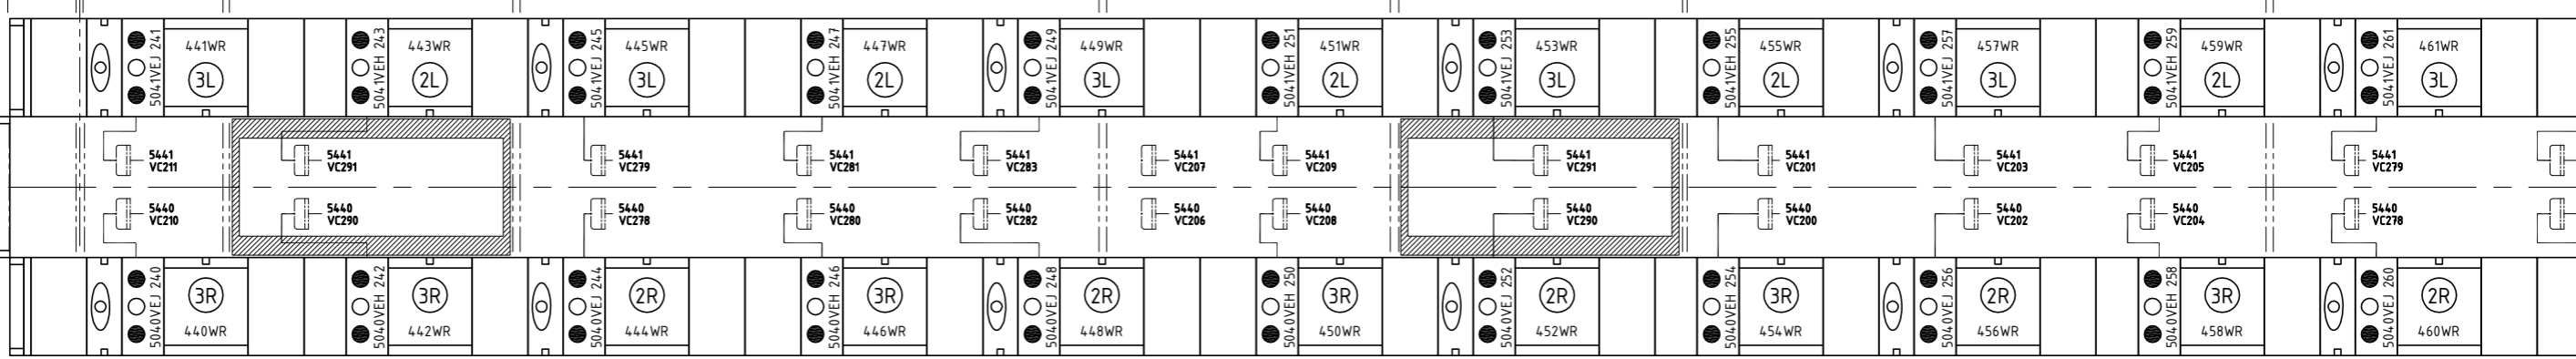

C37.1 C37.2 C37.3 C37.4 C38 C39 C39.1 C39.2 C40 C40.1 C40.2 C40.3 C41 C42 C43 C44 C45 C46 C47 C48

27187.5

4100VEAA 111 4210VEAA 112 4405VEAA 9 4200VEAA 115 4210VEAA 116 4400VEAA 11 4405'

CR

0 0 #
K T A K

CR

25.9"

11 x 32 = 352.0"

903.00

930.30